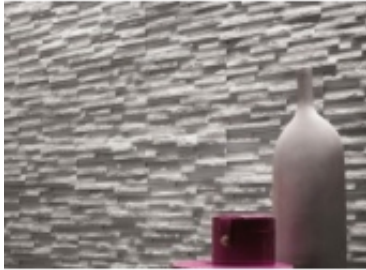

Link do produktu: <http://swiatlaziemek24.pl/nawosc-w-ofercie-incana-dekoracyjny-kamien-elewacyjny-juz-na-ekspozycji-w-naszym-salonie-p-472.html>

NOWOŚĆ W OFERCIE!!! Incana dekoracyjny kamień elewacyjny - już na ekspozycji w Naszym salonie.

Dostępność

Dostępny

Opis produktu

Producent kamienia elewacyjnego INCANA serdecznie zaprasza do wykorzystania niezwykłego potencjału dekoracyjnego, reprezentowanego przez nasze płytki ściennie dekoracyjne. W pracy projektowej i produkcyjnej skupiamy się na wykorzystaniu innowacyjnych rozwiązań oraz wysokogatunkowych materiałów do stworzenia bogatej oferty, na którą składa się zarówno kamień dekoracyjny wewnętrzny, jak i zewnętrzny. Stworzone przez nas systemy to imitacja kamienia naturalnego, wyróżniająca się doskonałymi parametrami technicznymi oraz zapewniająca bardzo dobrą izolację termiczną. W efekcie są szeroko wykorzystywane jako okładziny, tworząc unikalne elewacje kamienne, a także znajdują zastosowanie jako płytka dekoracyjna wewnętrzna.

Najistotniejszą jednak cechą, jaka wyróżnia kamień dekoracyjny na ścianę, jest jego naturalny wygląd. INCANA poleca kolekcje tworzące znakomity efekt światłocienia, o nieregularnej formie, która niezwykle wiernie oddaje piękno produktu naturalnego. Przygotowaliśmy w asortymencie płytki wewnętrzne i zewnętrzne, które uniwersalnie współgrają z tradycyjnym projektem oraz z bardzo nowoczesnymi konstrukcjami.

Kamień elewacyjny właściwie od zawsze użytkowany był w budownictwie jako dekoracja, pozwalająca efektownie wyróżnić zewnętrzne ściany budynku. Płytki cegłopodobne i kamieniopodobne INCANA odznaczają się naturalnymi walorami estetycznymi, zapewniając jednocześnie korzyści w postaci komfortowej izolacji cieplnej. Prezentowane płytki elewacyjne mogą być wykorzystane w wielu obszarach budownictwa publicznego oraz prywatnego.

Zachęcamy do sprawdzenia kolekcji INCANA oraz przykładowych projektów w naszym katalogu. Kamień na ścianę to wspaniała, uniwersalna i ponadczasowo modna dekoracja.

Całość oferty na stronie producenta: www.incana.pl