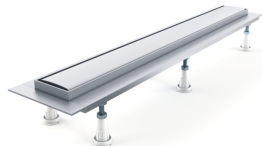

Schedpol OLSA70ST - 70x8x12 [cm] Aluminium anodowane

Cena : 498,00 zł

Producent : **SCHEDPOL**

Dostępność : **Dostępność - 3 dni**

Stan magazynowy : **brak w magazynie**

Średnia ocena :

Cechy odwodnień liniowych

Dzięki użyciu wytrzymałych stopów metali - odwodnienia liniowe Schedpol, gwarantują długotrwałe użytkowanie. Stabilność posadowienia zapewnia 6 regulowanych pionowo i poziomo nóg. Zastosowany syfon szybkoprzepływowy; zespolony kołnierz oraz zestaw do właściwego uszczelnienia, dają pewność i bezpieczeństwo użytkownikom Produktu. Dostępne są odwodnienia z rusztem do zabudowy płytkami oraz z maskownicami w wersji SATYNA - aluminium anodowane lub CHROM - aluminium chromowane.

W zestawie z odwodnieniem liniowym:

- odwodnienie liniowe z zespolonym kołnierzem uszczelniającym oraz maskownicą SATYNA
- komplet 6 nóg z regulacją położenia oraz wysokości
- syfon szybkoprzepływowy Mc Alpine, czyszczony od góry (30 l./min)
- taśma uszczelniająca
- dodatkowy kołnierz uszczelniający