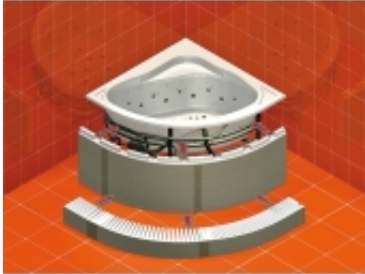

Dane aktualne na dzień: 31-05-2026 21:20

Link do produktu: <http://swiatlazienek24.pl/schedpol-obudowa-z-polka-10cm-1051-p-475.html>

Schedpol obudowa z półką 10cm 1.051

Cena	354,00 zł
Dostępność	Dostępność - 3 dni

Opis produktu

Przeznaczenie: wanny półokrągłe i prostokątne

Wymiary w cm: 270x58

Szerokość półki w cm: 8,5*