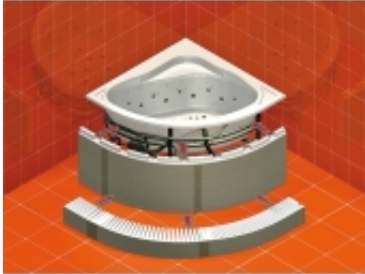

Dane aktualne na dzień: 16-04-2026 07:19

Link do produktu: <http://swiatlazienek24.pl/schedpol-obudowa-z-polka-10cm-1051-p-475.html>

## Schedpol obudowa z półką 10cm 1.051

Cena	<b>354,00 zł</b>
Dostępność	<b>Dostępność - 3 dni</b>

### Opis produktu

**Przeznaczenie:** wanny półokrągłe i prostokątne

**Wymiary w cm:** 270x58

**Szerokość półki w cm:** 8,5\*