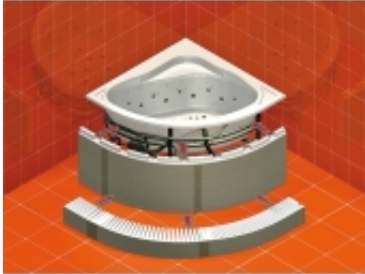

Dane aktualne na dzień: 16-04-2026 08:54

Link do produktu: <http://swiatlazienek24.pl/schedpol-obudowa-z-polka-10cm-1051-p-475.html>

## Schedpol obudowa z półką 10cm 1.051

Cena	<b>354,00 zł</b>
Dostępność	<b>Dostępność - 3 dni</b>

### Opis produktu

**Przeznaczenie:** wanny półokrągłe i prostokątne

**Wymiary w cm:** 270x58

**Szerokość półki w cm:** 8,5\*