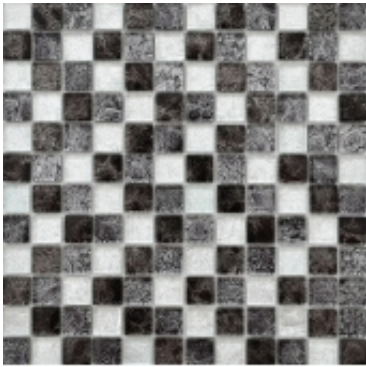

Link do produktu: <https://swiatlazienek24.pl/mosaic-black-chilli-mix-30x30-mozaika-szklana-p-321.html>

Mosaic Black Chilli Mix 30x30 mozaika szklana

Cena **57,00 zł**

Dostępność **Dostępność - 3 dni**

Opis produktu

Nazwa	Mosaic Black Chilli Mix
Kolor	Szary/Czarny
Format	30x30
Rodzaj	Mozaika Szklana
Grubość	0,8cm
Zastosowanie	Wewnątrz/Ściana
Opis	Dostępny Format Kostki : 2,3x2,3 i 4,8x4,8